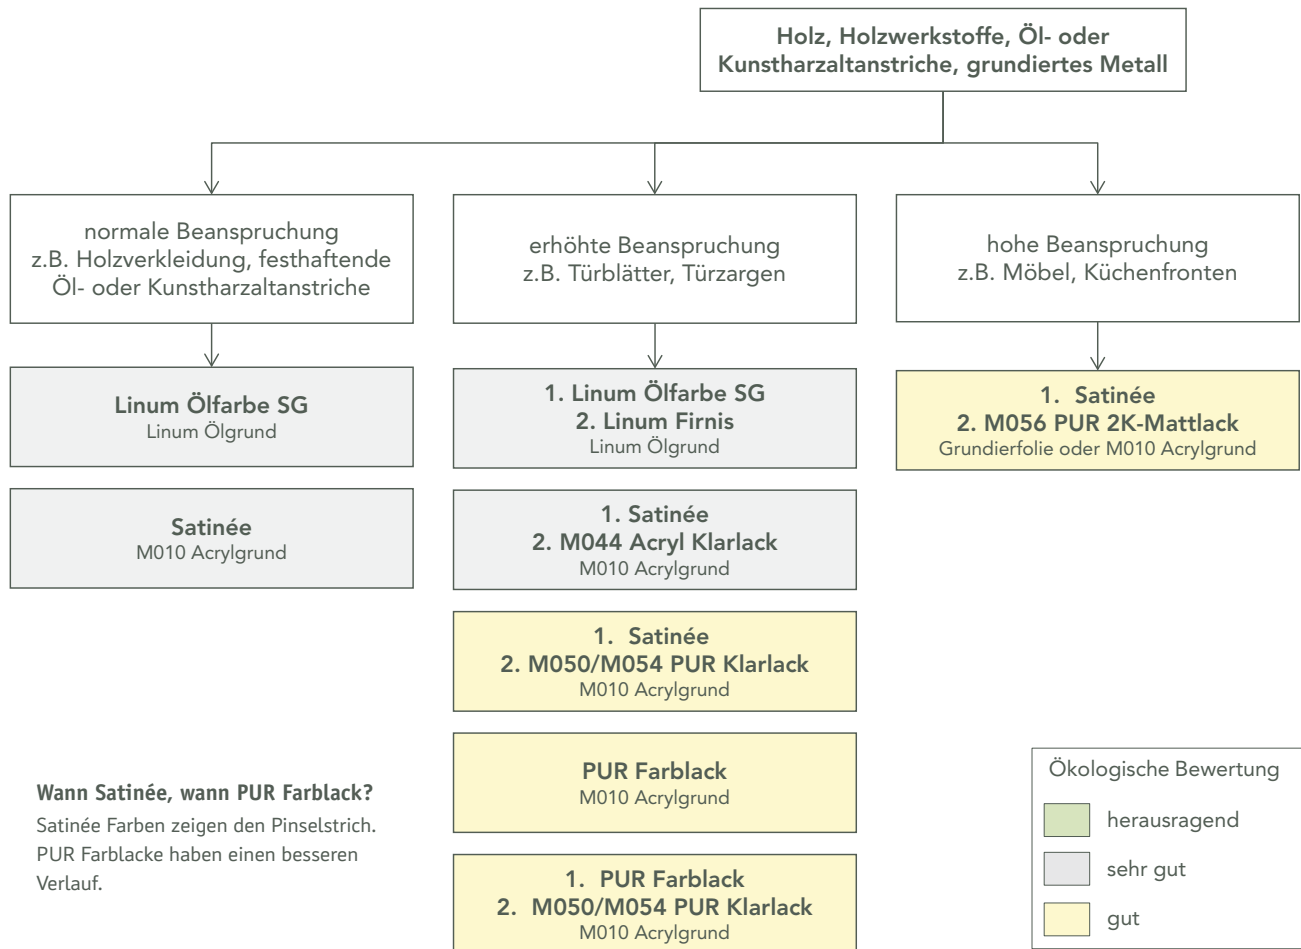

Anstriche Innen - Lacke