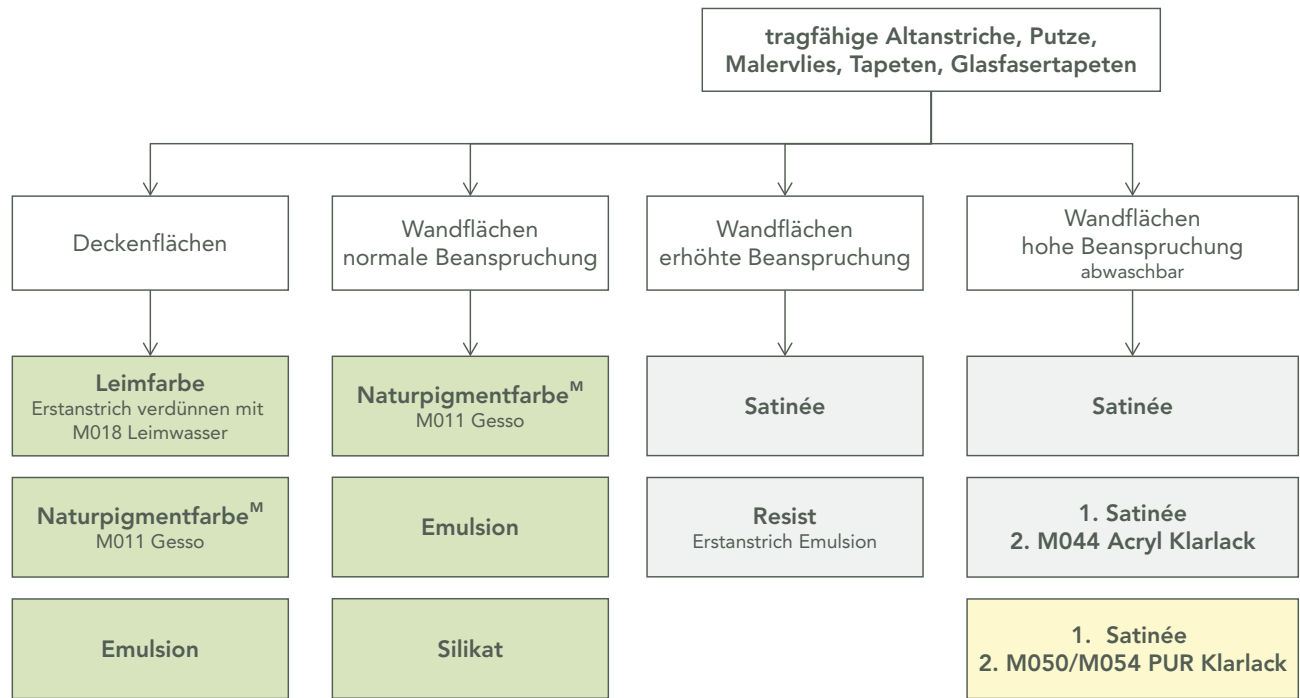

**Anstriche Innen - Wand- und Deckenflächen**

gleichmässig saugfähige Untergründe

<sup>M</sup> Naturpigmentfarben werden ausschliesslich von kt.COLOR *Meister der Farben* verarbeitet. Unsere Meister leisten Ihnen mit allen Farben die besten Ergebnisse. [www.ktcolor.ch](http://www.ktcolor.ch) für eine aktuelle Liste unserer *Meister der Farben* und viel Wissenswertes über Farbe.

Ökologische Bewertung

- herausragend
- sehr gut
- gut

**Anstriche Innen - Wand- und Deckenflächen**

stark oder ungleichmässig saugfähige Untergründe

<sup>M</sup> Naturpigmentfarben werden ausschliesslich von kt.COLOR *Meister der Farben* verarbeitet. Unsere Meister leisten Ihnen mit allen Farben die besten Ergebnisse. [www.ktcolor.ch](http://www.ktcolor.ch) für eine aktuelle Liste unserer *Meister der Farben* und viel Wissenswertes über Farbe.

Ökologische Bewertung

- herausragend
- sehr gut
- gut

**Anstriche Innen - Wand- und Deckenflächen**

<sup>M</sup> Naturpigmentfarben werden ausschliesslich von kt.COLOR *Meister der Farben* verarbeitet. Unsere Meister leisten Ihnen mit allen Farben die besten Ergebnisse. [www.ktcolor.ch](http://www.ktcolor.ch) für eine aktuelle Liste unserer *Meister der Farben* und viel Wissenswertes über Farbe.

Anstriche Aussen - Lacke