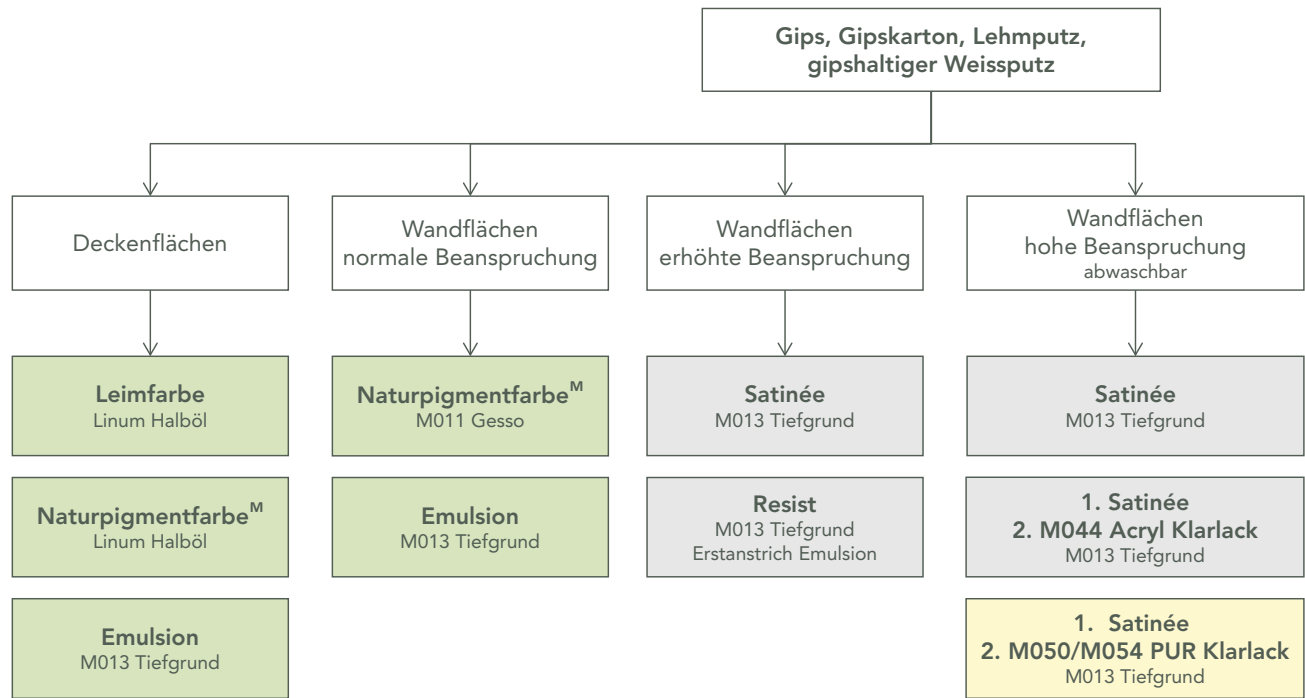

**Anstriche Innen - Wand- und Deckenflächen**

gleichmässig saugfähige Untergründe

<sup>M</sup> Naturpigmentfarben werden ausschliesslich von kt.COLOR *Meister der Farben* verarbeitet. Unsere Meister leisten Ihnen mit allen Farben die besten Ergebnisse. [www.ktcolor.ch](http://www.ktcolor.ch) für eine aktuelle Liste unserer *Meister der Farben* und viel Wissenswertes über Farbe.

Ökologische Bewertung

- herausragend
- sehr gut
- gut

**Anstriche Innen - Wand- und Deckenflächen**

stark oder ungleichmässig saugfähige Untergründe

<sup>M</sup> Naturpigmentfarben werden ausschliesslich von kt.COLOR *Meister der Farben* verarbeitet. Unsere Meister leisten Ihnen mit allen Farben die besten Ergebnisse. [www.ktcolor.ch](http://www.ktcolor.ch) für eine aktuelle Liste unserer *Meister der Farben* und viel Wissenswertes über Farbe.

Ökologische Bewertung

- herausragend
- sehr gut
- gut

**Anstriche Innen - Wand- und Deckenflächen**

<sup>M</sup> Naturpigmentfarben werden ausschliesslich von kt.COLOR *Meister der Farben* verarbeitet. Unsere Meister leisten Ihnen mit allen Farben die besten Ergebnisse. [www.ktcolor.ch](http://www.ktcolor.ch) für eine aktuelle Liste unserer *Meister der Farben* und viel Wissenswertes über Farbe.

Anstriche Aussen - Lacke