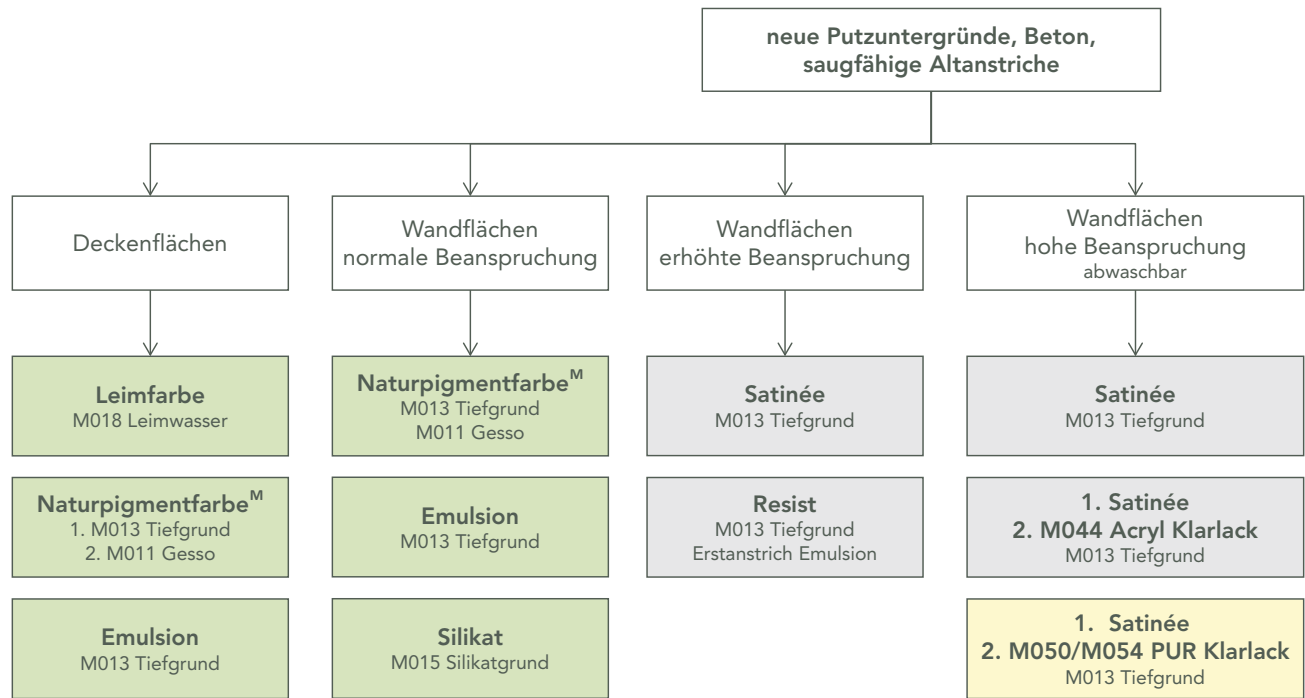

**Anstriche Innen - Wand- und Deckenflächen**

gleichmässig saugfähige Untergründe

<sup>M</sup> Naturpigmentfarben werden ausschliesslich von kt.COLOR *Meister der Farben* verarbeitet. Unsere Meister leisten Ihnen mit allen Farben die besten Ergebnisse. [www.ktcolor.ch](http://www.ktcolor.ch) für eine aktuelle Liste unserer *Meister der Farben* und viel Wissenswertes über Farbe.

Ökologische Bewertung

- herausragend
- sehr gut
- gut

**Anstriche Innen - Wand- und Deckenflächen**

stark oder ungleichmässig saugfähige Untergründe

<sup>M</sup> Naturpigmentfarben werden ausschliesslich von kt.COLOR *Meister der Farben* verarbeitet. Unsere Meister leisten Ihnen mit allen Farben die besten Ergebnisse. [www.ktcolor.ch](http://www.ktcolor.ch) für eine aktuelle Liste unserer *Meister der Farben* und viel Wissenswertes über Farbe.

Ökologische Bewertung

- herausragend
- sehr gut
- gut

**Anstriche Innen - Wand- und Deckenflächen**

<sup>M</sup> Naturpigmentfarben werden ausschliesslich von kt.COLOR *Meister der Farben* verarbeitet. Unsere Meister leisten Ihnen mit allen Farben die besten Ergebnisse. [www.ktcolor.ch](http://www.ktcolor.ch) für eine aktuelle Liste unserer *Meister der Farben* und viel Wissenswertes über Farbe.

Anstriche Aussen - Lacke