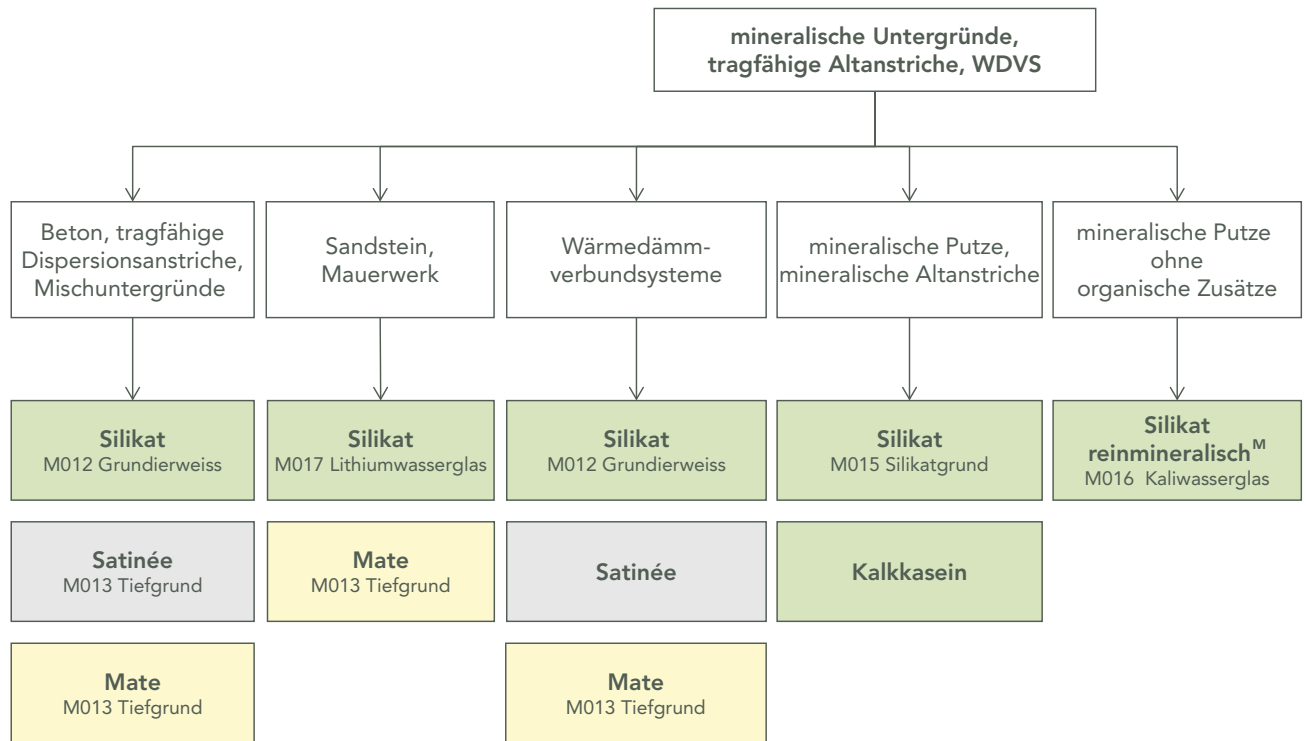

**Anstriche Innen - Wand- und Deckenflächen**

gleichmässig saugfähige Untergründe

<sup>M</sup> Naturpigmentfarben werden ausschliesslich von kt.COLOR *Meister der Farben* verarbeitet. Unsere Meister leisten Ihnen mit allen Farben die besten Ergebnisse. [www.ktcolor.ch](http://www.ktcolor.ch) für eine aktuelle Liste unserer *Meister der Farben* und viel Wissenswertes über Farbe.

Ökologische Bewertung

- herausragend
- sehr gut
- gut

**Anstriche Innen - Wand- und Deckenflächen**

stark oder ungleichmässig saugfähige Untergründe

<sup>M</sup> Naturpigmentfarben werden ausschliesslich von kt.COLOR *Meister der Farben* verarbeitet. Unsere Meister leisten Ihnen mit allen Farben die besten Ergebnisse. [www.ktcolor.ch](http://www.ktcolor.ch) für eine aktuelle Liste unserer *Meister der Farben* und viel Wissenswertes über Farbe.

Ökologische Bewertung

- herausragend
- sehr gut
- gut

**Anstriche Innen - Wand- und Deckenflächen**

<sup>M</sup> Naturpigmentfarben werden ausschliesslich von kt.COLOR *Meister der Farben* verarbeitet. Unsere Meister leisten Ihnen mit allen Farben die besten Ergebnisse. [www.ktcolor.ch](http://www.ktcolor.ch) für eine aktuelle Liste unserer *Meister der Farben* und viel Wissenswertes über Farbe.

Ökologische Bewertung

- herausragend
- sehr gut
- gut

**Anstriche Innen - Lacke**

**Anstriche Aussen - Fassaden**

<sup>M</sup> Silikat reinmineralisch werden ausschliesslich von kt.COLOR *Meister der Farben* verarbeitet. Unsere Meister leisten Ihnen mit allen Farben die besten Ergebnisse. [www.ktcolor.ch](http://www.ktcolor.ch) für eine aktuelle Liste unserer *Meister der Farben* und viel Wissenswertes über Farbe.