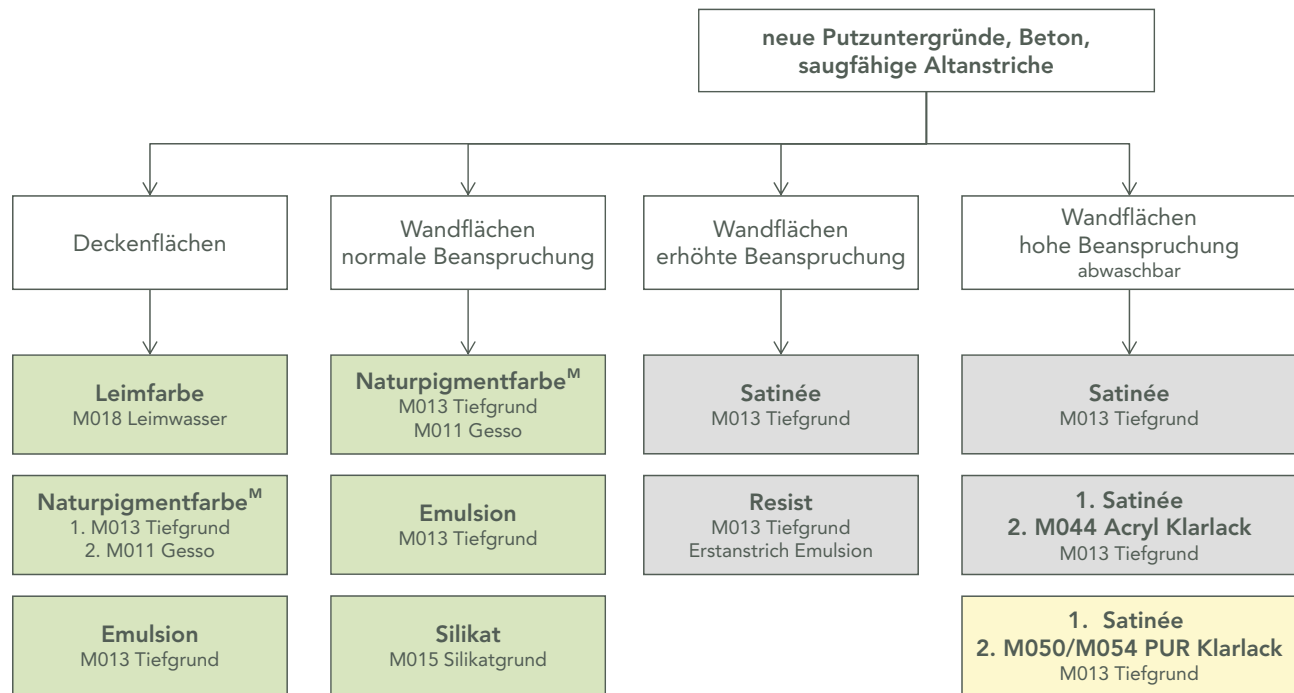

## Anstriche Innen - Wand- und Deckenflächen

gleichmässig saugfähige Untergründe

## Anstriche Innen - Wand- und Deckenflächen

stark oder ungleichmässig saugfähige Untergründe

<sup>M</sup> Naturpigmentfarben werden ausschliesslich von kt.COLOR *Meister der Farben* verarbeitet. Unsere Meister leisten Ihnen mit allen Farben die besten Ergebnisse. [www.ktcolor.ch](http://www.ktcolor.ch) für eine aktuelle Liste unserer *Meister der Farben* und viel Wissenswertes über Farbe.

## Anstriche Aussen - Fassaden

## Anstriche Aussen - Lacke