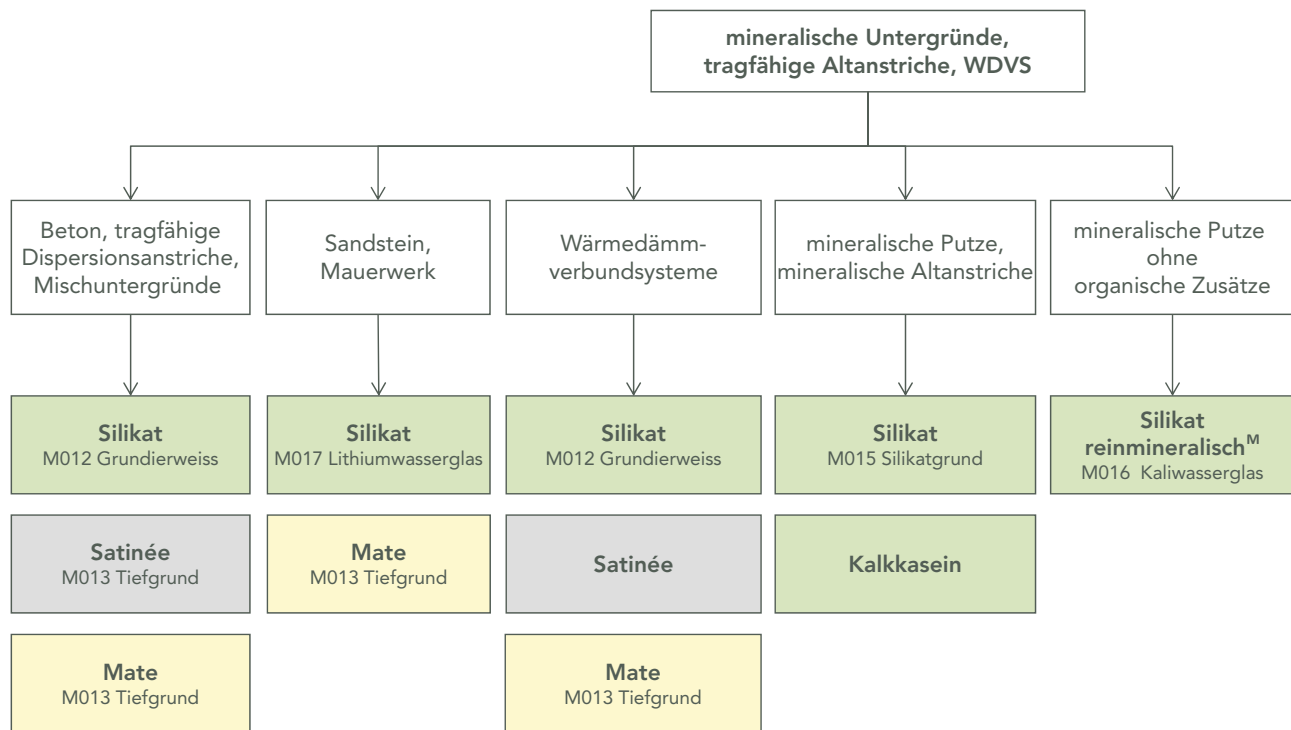

Anstriche Aussen - Fassaden

Ökologische Bewertung

- herausragend
- sehr gut
- gut

^M Silikat reinmineralisch werden ausschliesslich von kt.COLOR *Meister der Farben* verarbeitet. Unsere Meister leisten Ihnen mit allen Farben die besten Ergebnisse. www.ktcolor.ch für eine aktuelle Liste unserer *Meister der Farben* und viel Wissenswertes über Farbe.