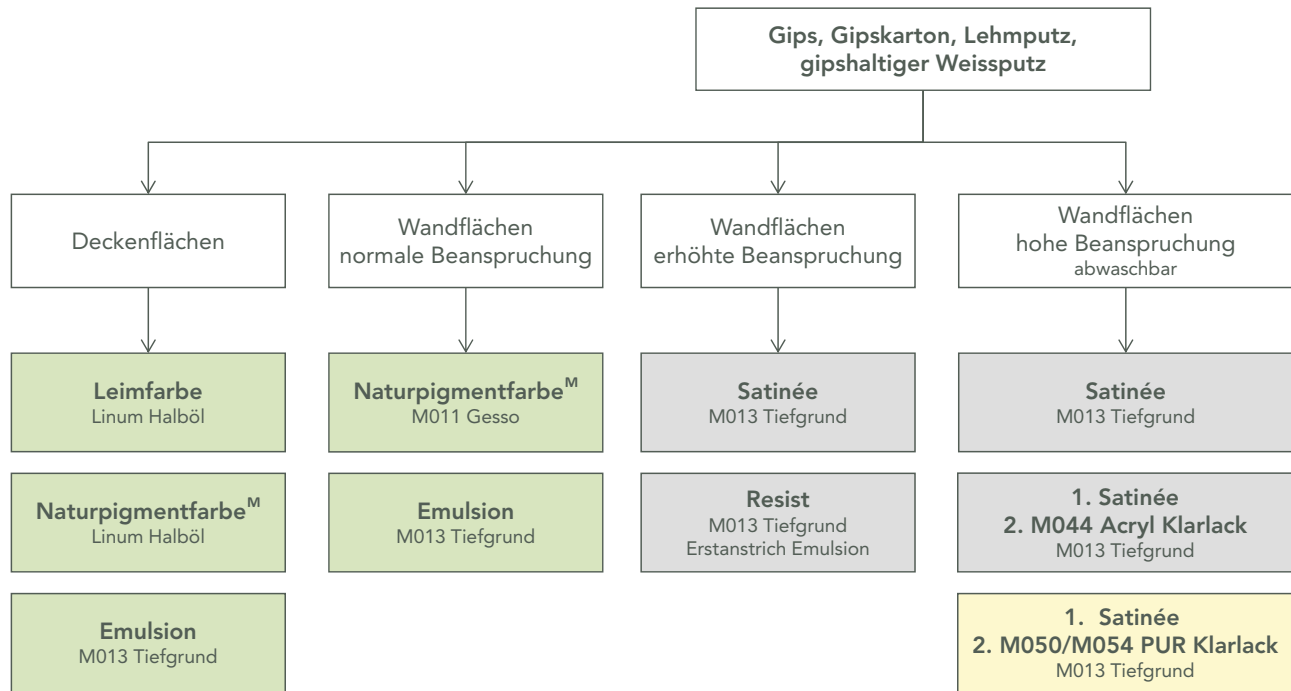

Anstriche Innen - Wand- und Deckenflächen

^M Naturpigmentfarben werden ausschliesslich von kt.COLOR *Meister der Farben* verarbeitet. Unsere Meister leisten Ihnen mit allen Farben die besten Ergebnisse. www.ktcolor.ch für eine aktuelle Liste unserer *Meister der Farben* und viel Wissenswertes über Farbe.

Ökologische Bewertung

- herausragend
- sehr gut
- gut