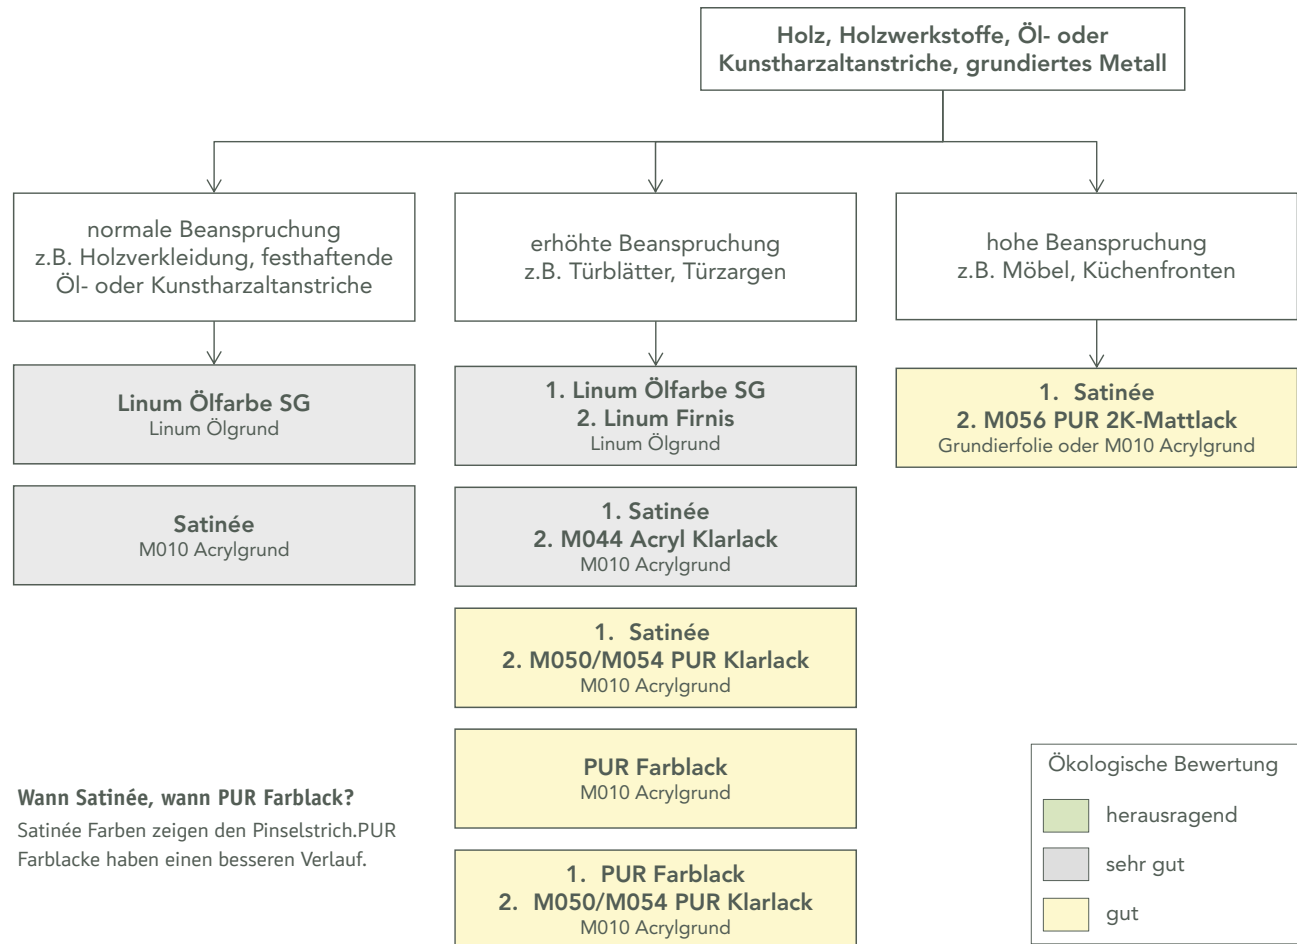

Anstriche Innen - Lacke