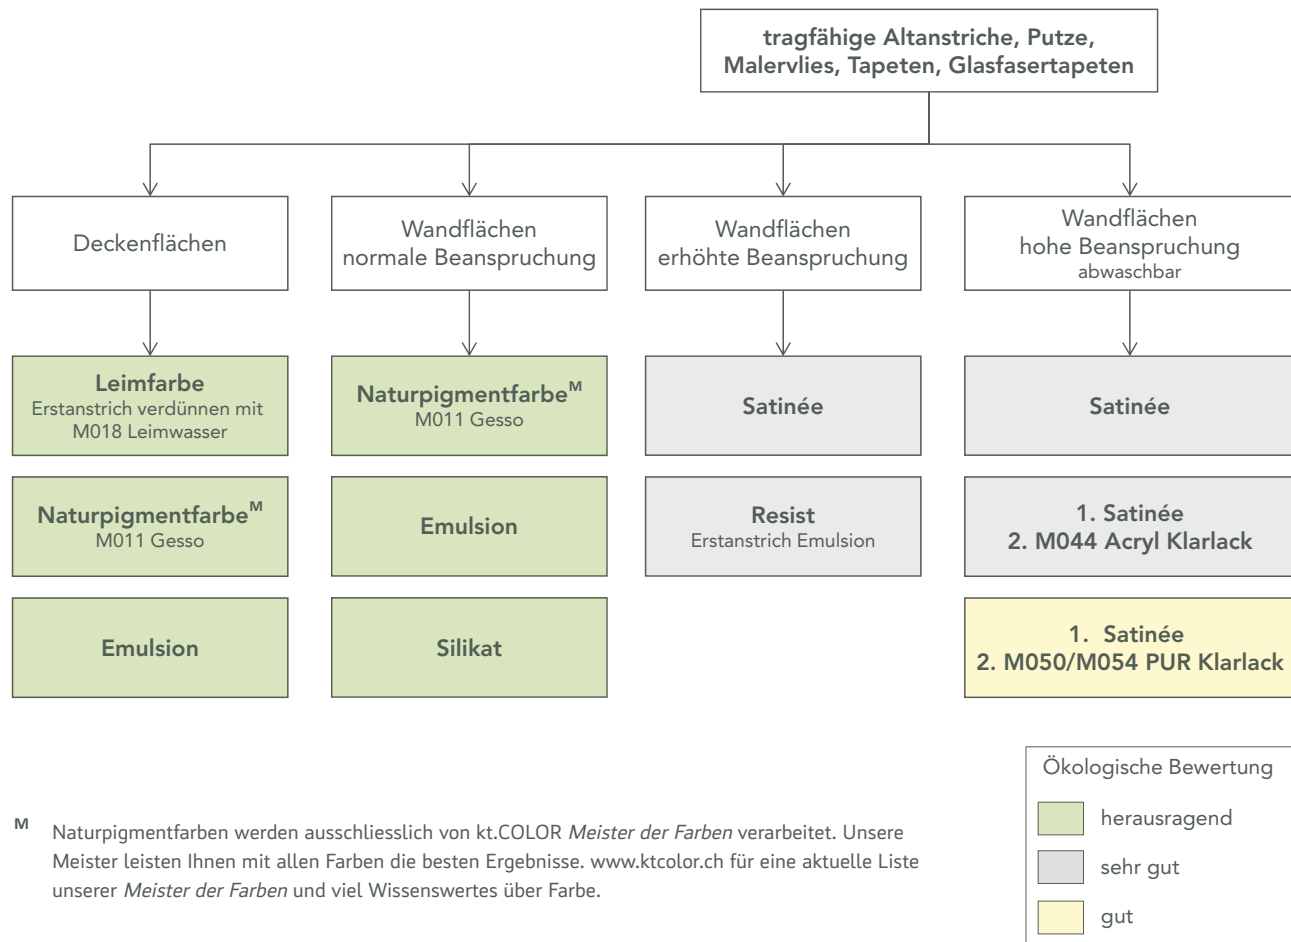

## Anstriche Innen - Wand- und Deckenflächen

gleichmässig saugfähige Untergründe

## Anstriche Innen - Wand- und Deckenflächen

stark oder ungleichmässig saugfähige Untergründe

<sup>M</sup> Naturpigmentfarben werden ausschliesslich von kt.COLOR *Meister der Farben* verarbeitet. Unsere Meister leisten Ihnen mit allen Farben die besten Ergebnisse. [www.ktcolor.ch](http://www.ktcolor.ch) für eine aktuelle Liste unserer *Meister der Farben* und viel Wissenswertes über Farbe.

## Anstriche Aussen - Lacke